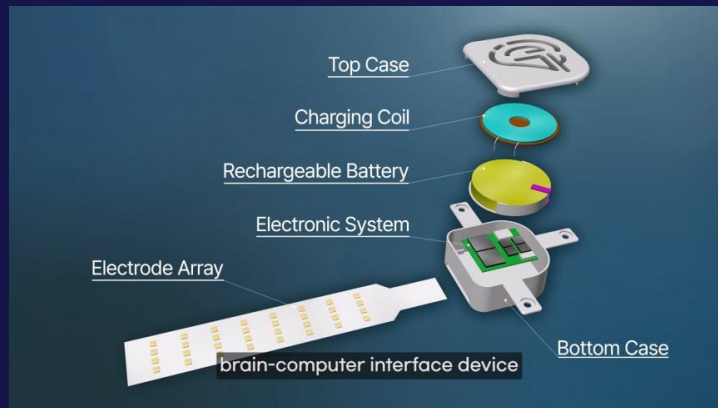

## 지브레인 : 뇌 피질 모니터링 및 자극용 임플란트 시스템

### 서비스 소개

지브레인의 뇌 피질 모니터링 및 자극용 임플란트 시스템인 '핀스팀'을 소개하는 영상을 기획하고 제작했습니다.

첨단 뇌-컴퓨터 인터페이스(BCI) 의료 솔루션을 3D그래픽, 대표 인터뷰, 연구소 촬영 등으로 구성하여 기술의 차별성이 돋보이도록 제작했습니다.

영상 바로보기

<https://tinyurl.com/ypseb8ph>

서비스 영역

2D그래픽 / 3D그래픽 / 촬영 / 영상제작

## 아미코젠 : 체내 흡수 최적화 콜라겐 기술