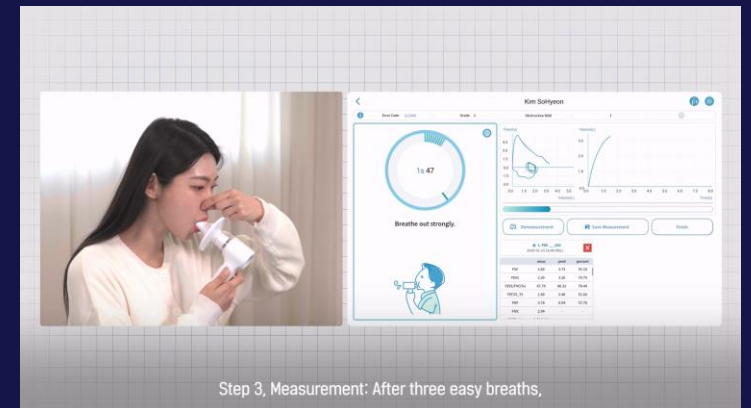

TR : AI기반 폐기능 검사기 The Spirokit

서비스 소개

TR의 AI기반 폐기능 검사기 The Spirokit 소개 영상입니다.

영상을 통해 누구나 사용법을 이해하기 쉽게 이해할 수 있도록 모델 시연 및 그래픽으로 표현하였습니다.

영상 바로보기

<https://tinyurl.com/2yfnz5qr>

서비스 영역

촬영 / 2D그래픽 / 영상제작

제작 언어

영어