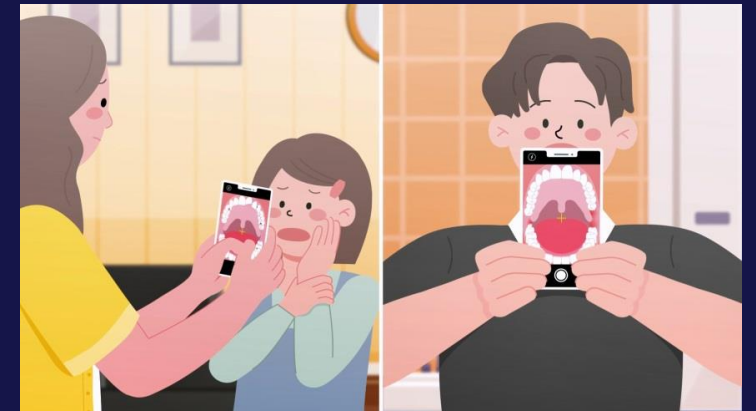

아이클로 : AI 치아분석 프로그램

서비스 소개

아이클로 특허기술을 모션그래픽으로 표현한 영상입니다.

모바일 AI 치아분석 프로그램을 모션 그래픽을 통해 누구나 이해하기 쉽고 기술의 차별성이 돋보이도록 제작했습니다.

영상 바로보기

<https://tinyurl.com/2ao83ekg>

서비스 영역

모션그래픽/ 영상제작

제작 언어

한국어