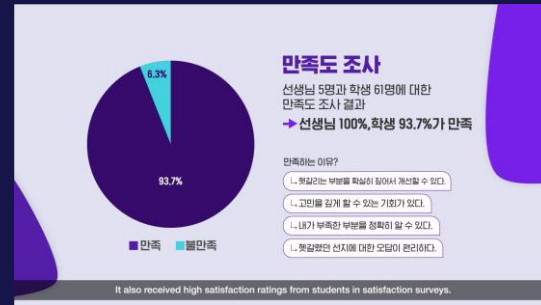

# 주요 레퍼런스

아이클로 / 헬스케어

BNZ파트너스 / AI

케이윈 / 헬스케어

리피드 / 에너지

엔츠 / AI

나이테듀 / 에듀