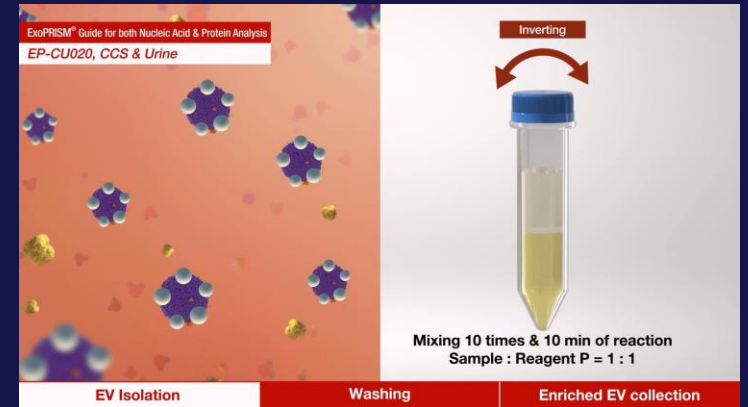

랩스피너 : 엑소좀 분리 기술

서비스 소개

랩스피너의 특허기술을 3D로 표현한 영상입니다.

엑소좀 분리 기술을 3D그래픽을 통해 정확하고 사실감있게 구현하여 기술의 차별성이 돋보이도록 제작했습니다.

영상 바로보기

<https://tinyurl.com/2248bp85>

서비스 영역

3D그래픽 / 영상제작 / 번역

제작 언어

한국어 / 영어