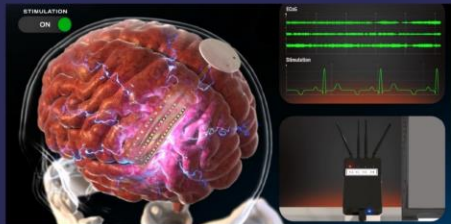

### AI기술 및 비주얼 요소 믹싱

AI 기술과 3D 모델링, 모션그래픽,  
실사 촬영을 기술 특성에 맞게 믹싱,  
4K 하이엔드 퀄리티로 완성

4K 하이엔드 퀄리티

# 기술에 맞는 최적의 제작 포맷 선택

3D 시뮬레이션을 중심으로 기술을 구현하고, 필요에 따라 최적의 영상 포맷을 선택합니다.

### 3D 시뮬레이션

기술의 핵심 원리와 내부 구조를 입체적으로 구현하는 방식

- 내용 : 정밀 도면 기반 3D 모델링 및 물리적 구동 시뮬레이션
- 목적 : 내부 구조, 거대 장비 및 눈에 보이지 않는 기술 원리의 입체적 시각화
- 예시 : 작동 메커니즘 시뮬레이션 표현, 공기, 압력의 흐름 및 변화 등