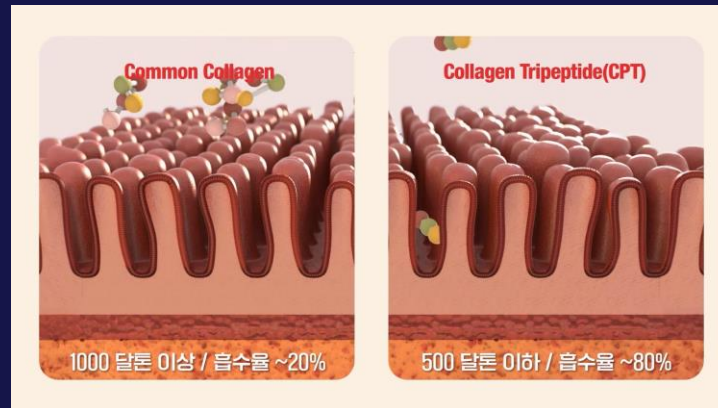

아미코젠 : 체내 흡수 최적화 콜라겐 기술

서비스 소개

아미코젠의 특허기술을 3D그래픽으로 표현한 영상입니다.

콜라겐을 선택적으로 가수분해함으로써 체내 흡수에 최적화된 저분자 트리펩타이드(G-P-H)를 고함량으로 포함하도록 한 기술을 소개하는 영상을 기획하고 제작했습니다.

영상 바로보기

<https://tinyurl.com/ypseb8ph>

서비스 영역

2D그래픽 / 3D그래픽 / 영상제작

제작 언어

영어 / 한국어