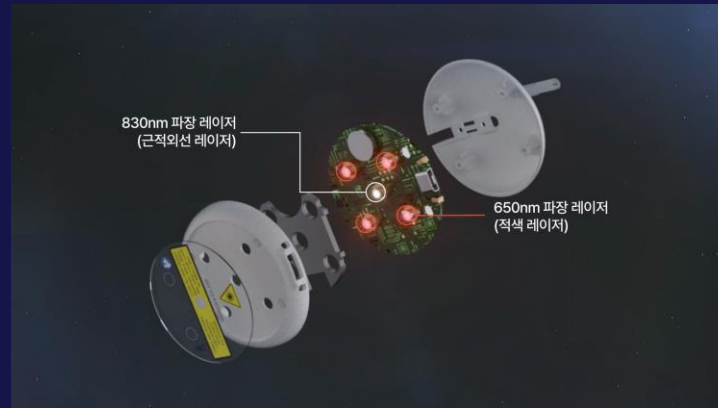

웰스케어 : 다파장 콜드레이저 기술

서비스 소개

웰스케어의 특허기술 및 다파장 콜드레이저 테라피 디바이스 제품을 3D로 표현한 영상입니다.

다파장 콜드레이저 기술을 3D그래픽을 통해 기술의 차별성이 돋보이도록 제작했습니다.

영상 바로보기

<https://tinyurl.com/23wp64xp>

서비스 영역

2D그래픽 / 3D그래픽 / 영상제작

제작 언어

한국어 / 영어