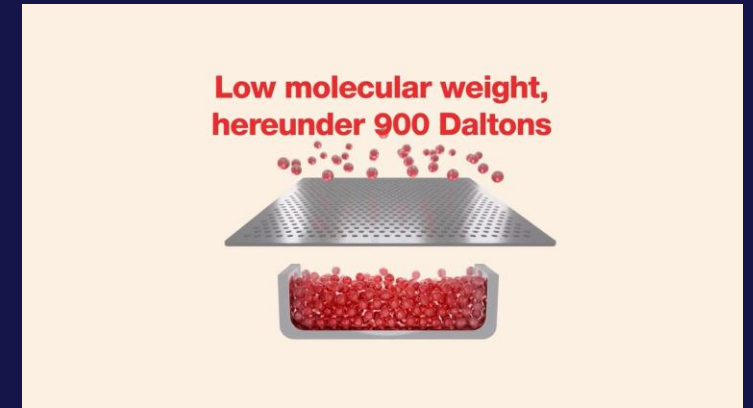

아미코젠 : 체내 흡수 최적화 콜라겐 기술

서비스 소개

아미코젠의 특허기술을 3D그래픽으로 표현한 영상입니다.

콜라겐을 선택적으로 가수분해함으로써 체내 흡수에 최적화된 저분자 트리펩타이드(G-P-H)를 고함량으로 포함하도록 한 기술을 소개하는 영상을 기획하고 제작했습니다.

영상 바로보기

<https://tinyurl.com/ypseb8ph>

서비스 영역

2D그래픽 / 3D그래픽 / 영상제작

제작 언어

영어 / 한국어