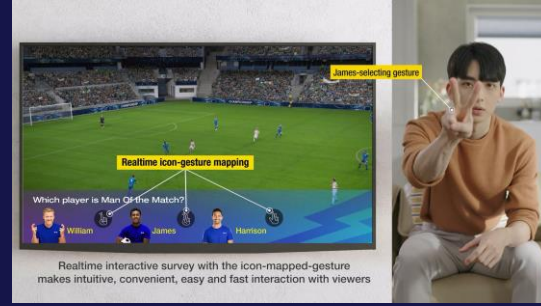

주요 레퍼런스

고영동 수석 특히, 저희가 개발한 탄소회계 솔루션 엔스코프를 활용해 고객사들이 실제로

At Gbrain, we pride ourselves on

공기의 냉각효율을 극대화!

STEP 03 손톱 부리에 패치 붙이기

2. The high-pressure air spray and propolis solution work together to effectively eliminate foreign substances